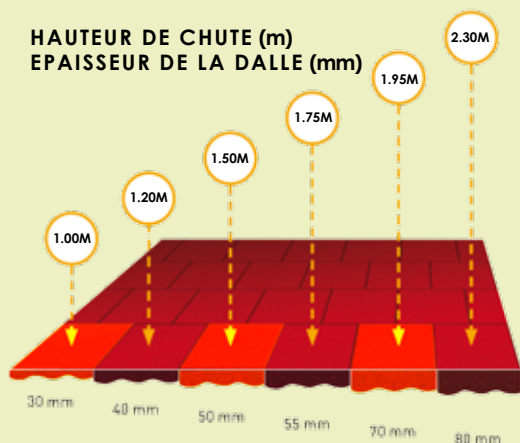

Hauteur de chute

Les dalles sont testées sur leurs qualités d'amortissement et certifiées selon la norme de sécurité européenne EN1177.

Procédé

- Prévoyez une chape de ciment égale (avec inclinaison légère pour l'évacuation de l'eau)
- Les dalles ne doivent pas être collées au sol. Grâce aux connecteurs synthétiques, la pose est facile et rapide. Il faut uniquement coller les bordures.
- Les bordures en biais sont collées au sol et aux dalles avoisinantes.
- Les dalles carrées sont posées de préférence comme un tapis en briques.
- Les dalles sont faciles à découper avec une scie sauteuse.

Dalle en caoutchouc Eco-Flex

Dalle carrée de 50 x 50 cm, avec des connecteurs synthétiques

Couleurs:

disponible en rouge, vert et noir.

Dimensions:

Dalle 500 x 500 x 30 mm (hauteur de chute 1.0 m)

Dalle 500 x 500 x 50 mm (hauteur de chute 1.5 m)

Dalle 500 x 500 x 70 mm (hauteur de chute 2.1 m)

*D'autres épaisseurs sont disponibles sur demande.

Bordure chanfreinée et angle Eco-Flex (en biais)

Les bordures biseautées facilitent l'accès aux fauteuils roulants et aux poussettes. Elles suppriment tout risque de trébucher.

Dimensions bordure chanfreinée:

1000 x 250 x 50 mm

1000 x 250 x 70 mm

Dimensions angle:

1000 x 250 x 50 mm

1000 x 250 x 70 mm

Bordurette de ceinturage Eco-Flex

Cette bordure en caoutchouc permet de délimiter un terrain de jeux en toute sécurité.