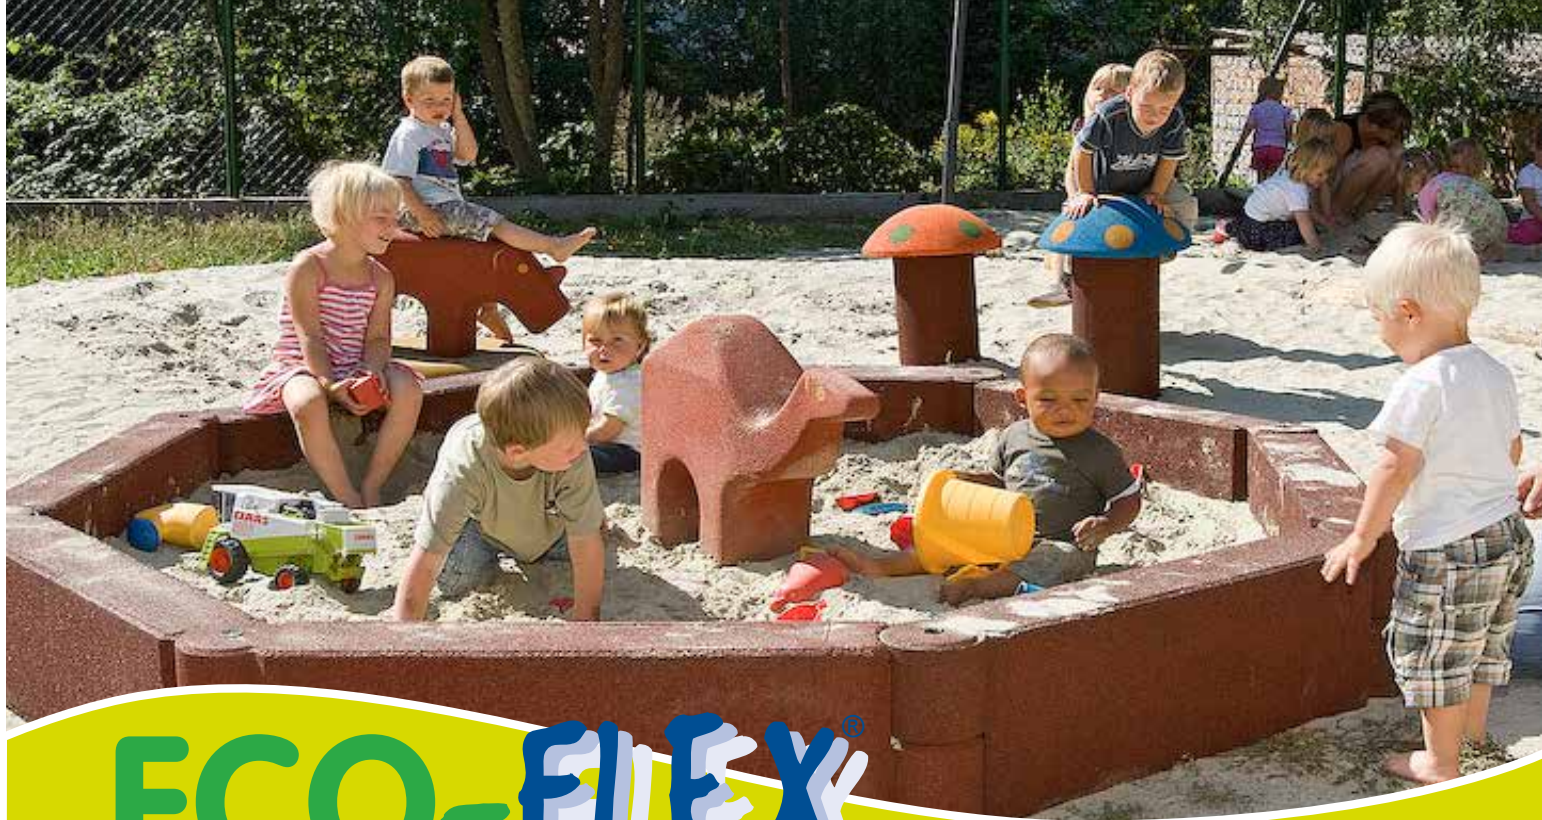

ECO-FLEX[®]

DALLES EN CAOUTCHOUC
POUR AIRES DE JEUX

ECO-FLEX®

Pour la sécurité des enfants!

Eco-Flex dalles en caoutchouc

Les dalles en caoutchouc: le sol amortissant idéal pour un sol déjà revêtu, intéressant pour des terrains où l'entretien pose un problème et le plus recommandé pour usage intensif. Les dalles sont souples, absorbent bien les chocs et sont faciles à poser. Les dalles Eco-Flex sont recyclables à l'infini.

Dalle 500 x 500 x 70 mm (hauteur de chute 2.1 m)

*D'autres épaisseurs sont disponibles sur demande.

Bordure chanfreinée et angle Eco-Flex (en biais)

Les bordures biseautées facilitent l'accès aux fauteuils roulants et aux poussettes. Elles suppriment tout risque de trébucher.

Dimensions bordure chanfreinée:

1000 x 250 x 50 mm

1000 x 250 x 70 mm

Dimensions angle:

1000 x 250 x 50 mm

1000 x 250 x 70 mm

Bordurette de ceinturage Eco-Flex

Cette bordure en caoutchouc permet de délimiter un terrain de jeux en toute sécurité.

Dimensions: 1000 x 250 x 50 mm

ECO-FLEX[®]

Pour la sécurité des enfants!

Bordurette modulaire pour bac à sable Eco-Flex

Grâce à un système modulaire génial vous pouvez choisir vous-même la forme et la dimension de votre bac à sable. Une alternative intéressante pour le bac à sable classique, qui protège les enfants contre tout risque de blessures en cas de chute.