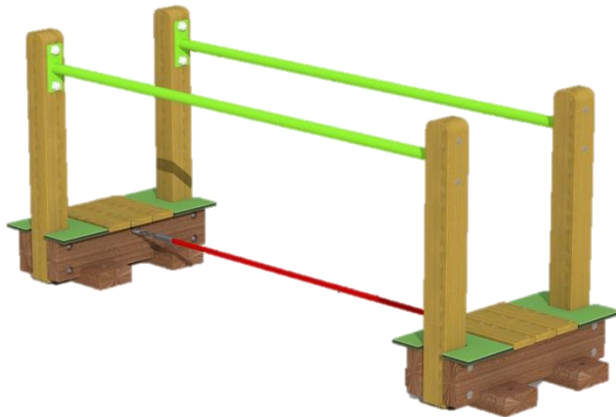

Réf. A420

HIC : 0.30 m

Prix HT : 488.00 €

Dos de crocodile

Réf. A430

HIC : 0.26 m

Prix HT : 753.00 €

Pont de singe

Réf. A440

HIC : 0.16 m

Prix HT : 1254.00 €

Barre d'équilibre

Réf. A410

HIC : 0.15 m

Prix HT : 358.00 €

Avantages de ces produits : Excellente intégration à l'environnement, combinaison possible en file indienne - ludiques et pédagogiques - indépendants de l'affluence du Public