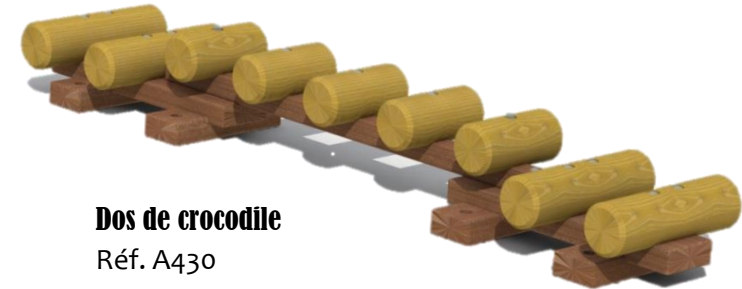

Créez votre parcours d'aventure destiné aux petits de 2 à 6 ans

Jeux fabriqués en bois mélèze & padouk conformes à la norme EN 1176

Passage du serpent

Réf. A400

HIC : 0.30 m

Prix HT : 739.00 €

Pas d'aventurier

Réf. A420

HIC : 0.30 m

Prix HT : 488.00 €

Dos de crocodile

Réf. A430

HIC : 0.26 m

Prix HT : 753.00 €

Pont de singe

Réf. A440

HIC : 0.16 m

Prix HT : 1254.00 €

Barre d'équilibre

Réf. A410

HIC : 0.15 m

Prix HT : 358.00 €

Avantages de ces produits : Excellente intégration à l'environnement, combinaison possible en file indienne - ludiques et pédagogiques - indépendants de l'affluence du Public