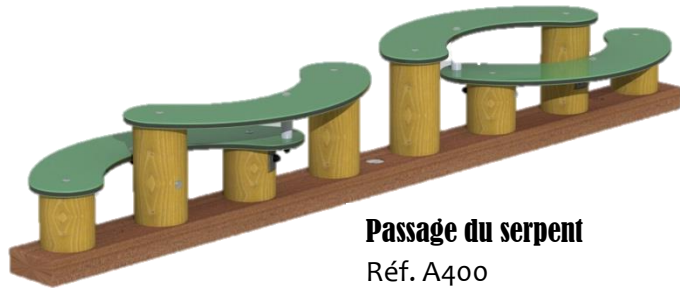

Créez votre parcours d'aventure destiné aux petits de 2 à 6 ans

Jeux fabriqués en bois mélèze & padouk conformes à la norme EN 1176

Passage du serpent

Réf. A400

HIC : 0.30 m

Prix HT : 739.00 €

Pas d'aventurier

Réf. A420

HIC : 0.30 m

Prix HT : 488.00 €

Dos de crocodile

Réf. A430

HIC : 0.26 m

Prix HT : 753.00 €

Pont de singe

Réf. A440

HIC : 0.16 m

Prix HT : 1254.00 €

Barre d'équilibre

Réf. A410

HIC : 0.15 m

Prix HT : 358.00 €

Avantages de ces produits : Excellente intégration à l'environnement, combinaison possible en file indienne - ludiques et pédagogiques - indépendants de l'affluence du Public