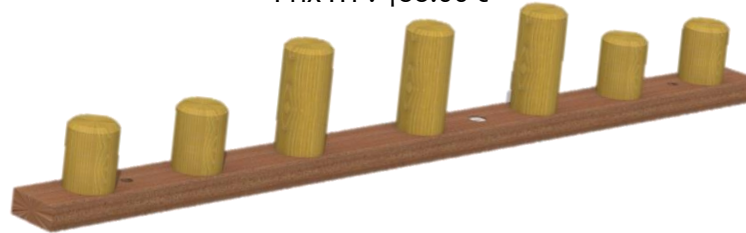

Créez votre parcours d'aventure destiné aux petits de 2 à 6 ans

Jeux fabriqués en bois mélèze & padouk conformes à la norme EN 1176

Passage du serpent

Réf. A400

HIC : 0.30 m

Prix HT : 739.00 €

Pas d'aventurier

Réf. A420

HIC : 0.30 m

Prix HT : 488.00 €

Dos de crocodile

Réf. A430

HIC : 0.26 m

Prix HT : 753.00 €

Pont de singe

Réf. A440

HIC : 0.16 m

Prix HT : 1254.00 €

Barre d'équilibre

Réf. A410

HIC : 0.15 m

Prix HT : 358.00 €

Avantages de ces produits : Excellente intégration à l'environnement, combinaison possible en file indienne - ludiques et pédagogiques - indépendants de l'affluence du Public